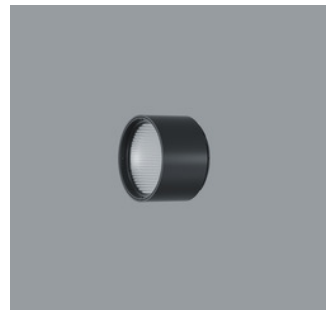

AC002058
Lens Unit oval flood
Kunststoff, schwarz lackiert, 360°
drehbar. Werkzeuglos wechselbar.
Entspiegelte Spherolitlinse aus opti-
schem Polymer.