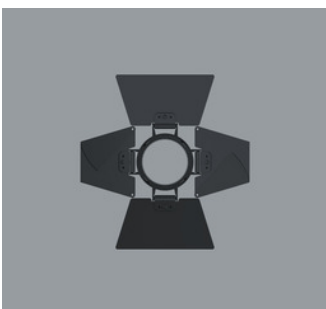

AC005004
Blendschutzklappen 8fach
Aluminium, schwarz lackiert.