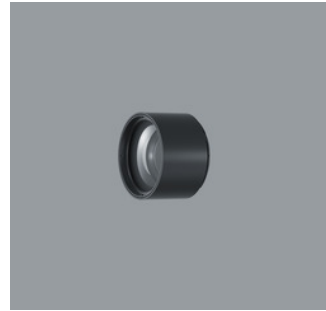

AC002003
Lens Unit extra wide flood
Kunststoff, schwarz lackiert, 360°
drehbar. Werkzeuglos wechselbar.
Darklight Linse aus optischem Polymer.